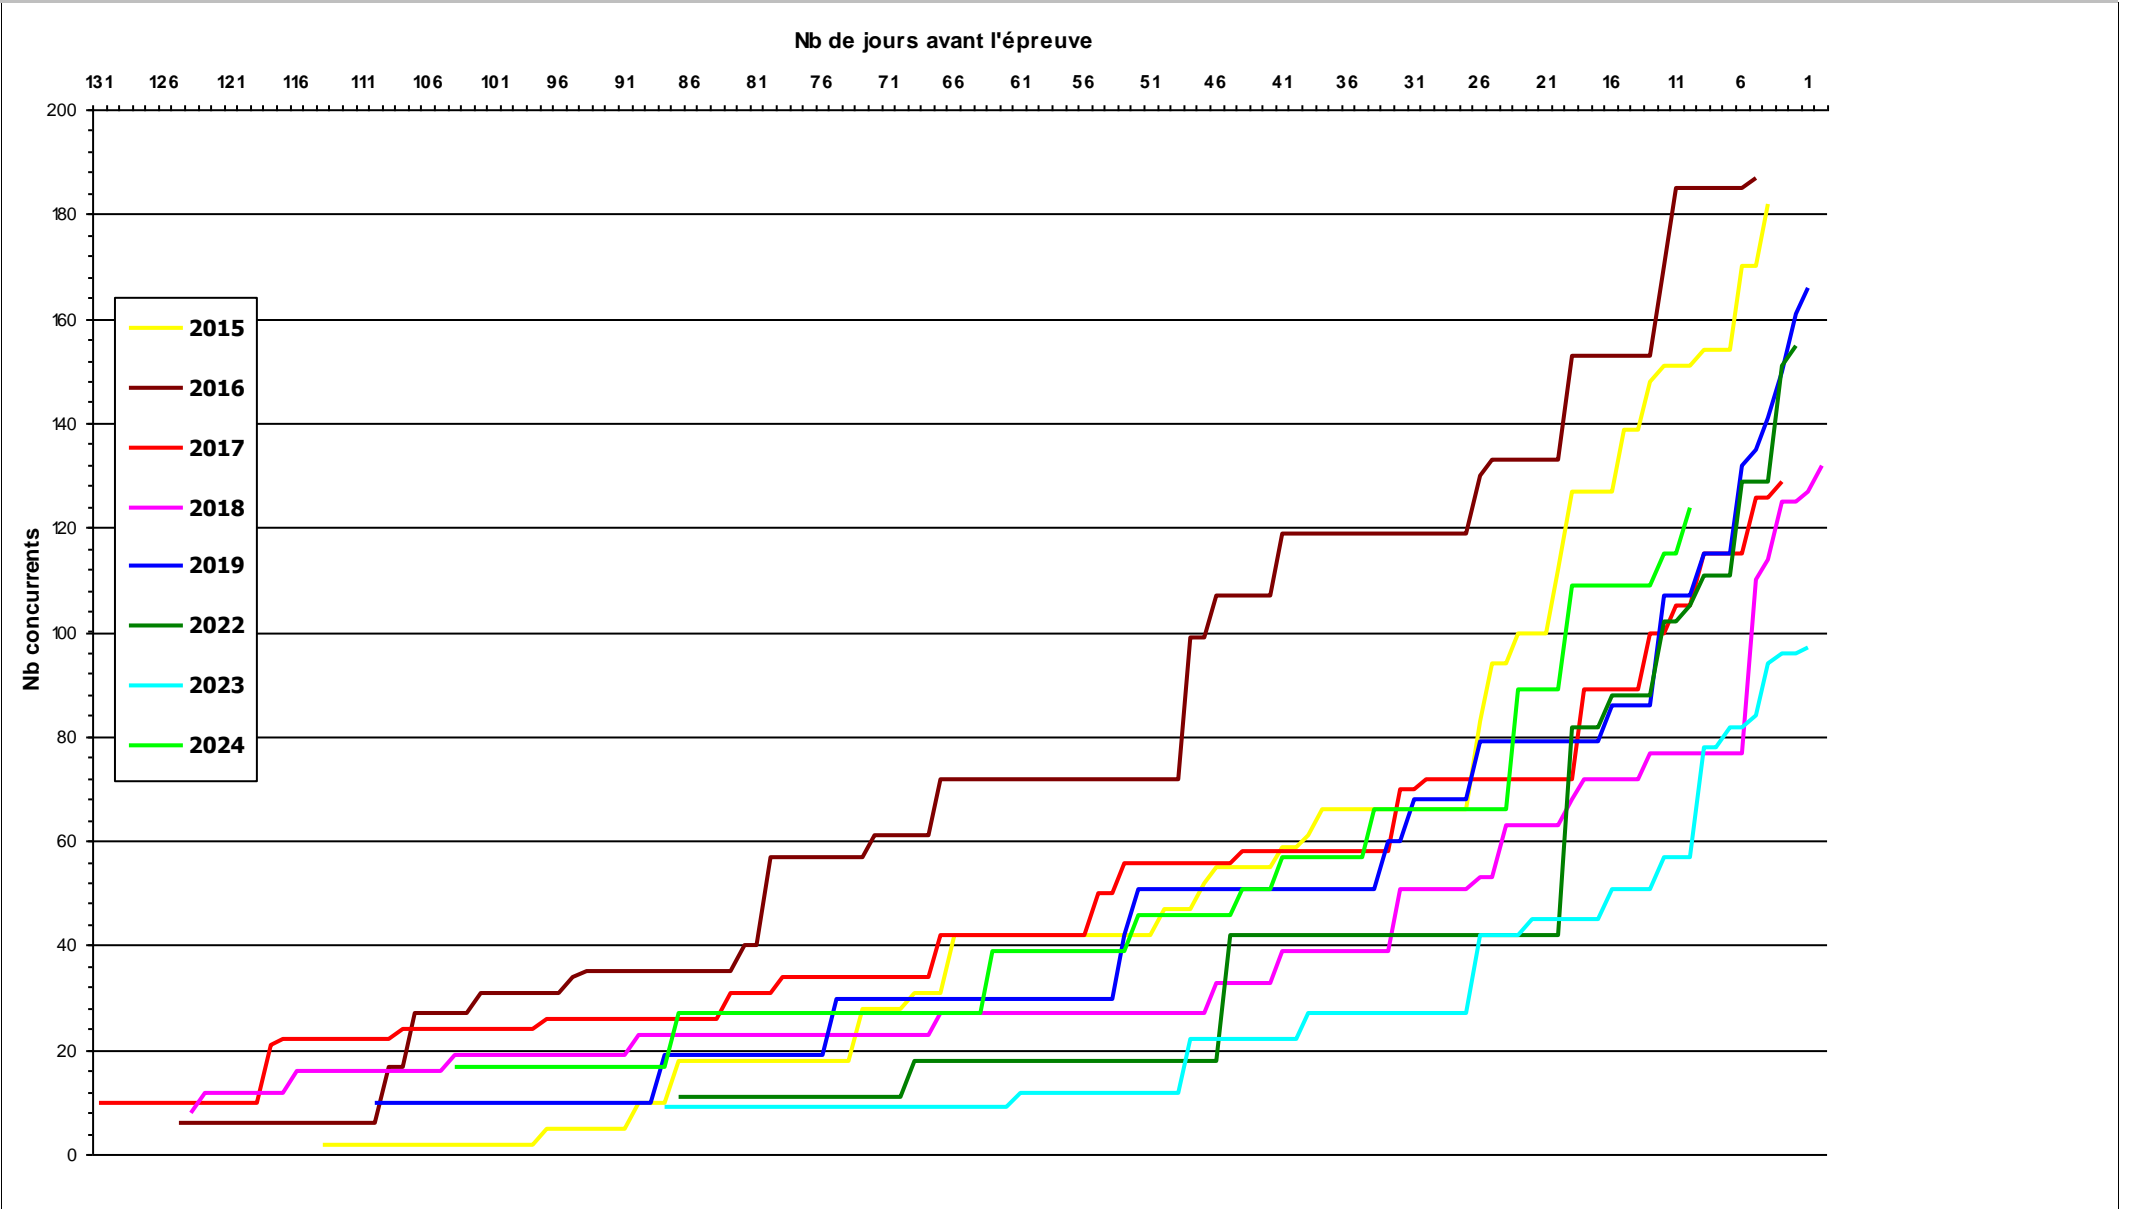

# 6H VTT au Moulin Neuf

## Evolutions inscriptions par édition

Evolution des inscriptions au jour le jour

Evolution des inscriptions (équipes, concurrents, départements, etc)

Evolution des inscriptions par catégorie