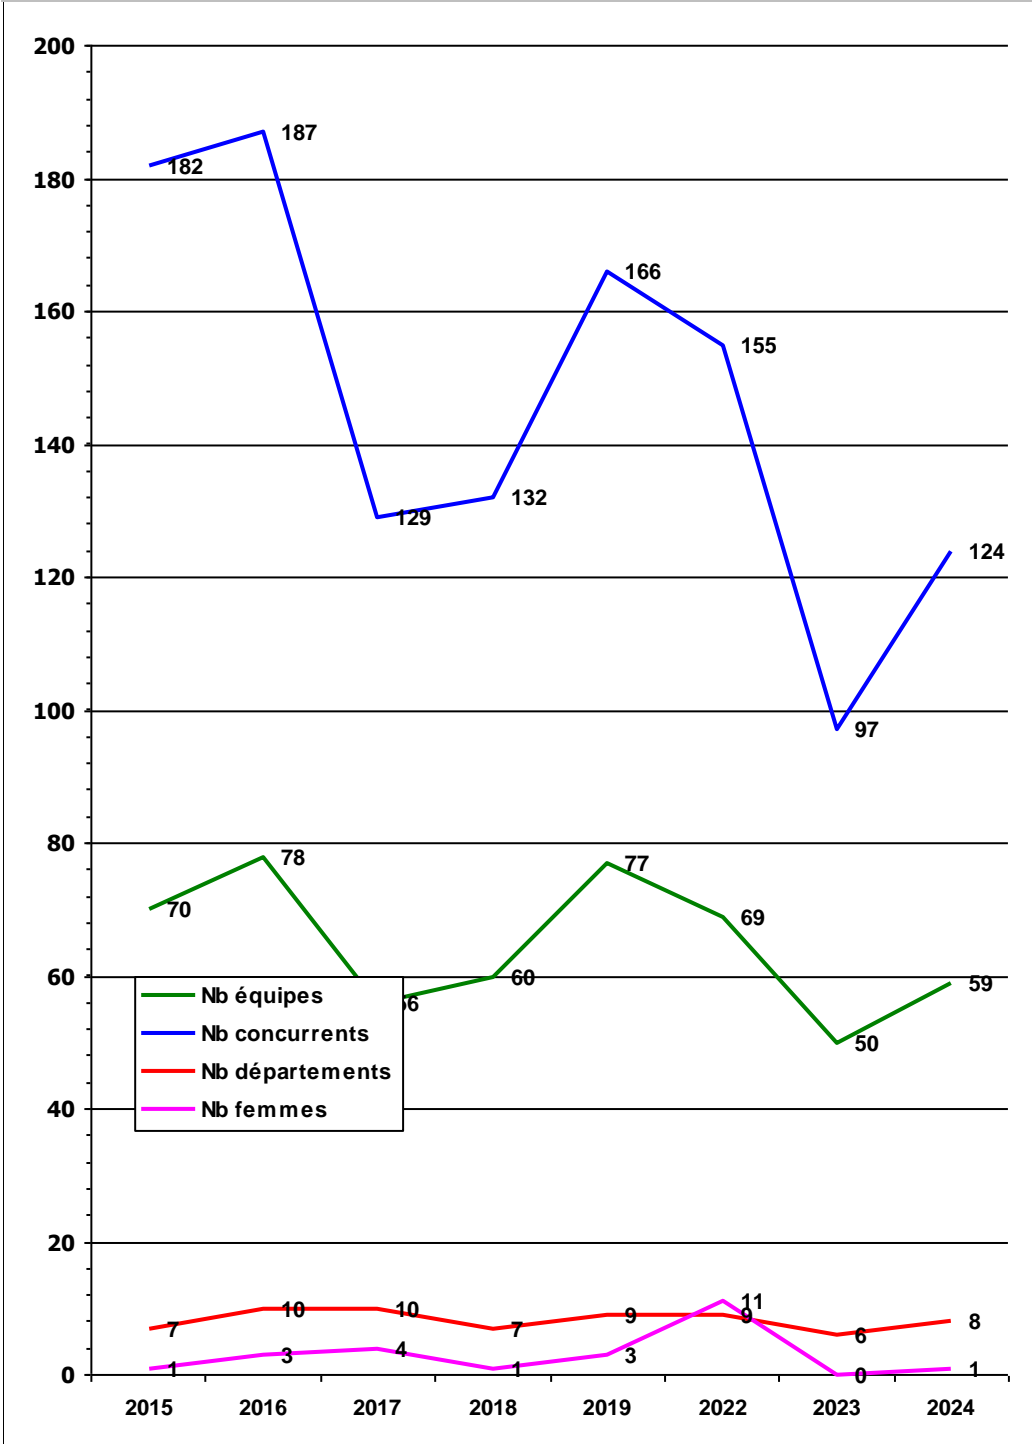

# 6H VTT au Moulin Neuf

## Evolutions inscriptions par édition

Evolution des inscriptions au jour le jour

Evolution des inscriptions (équipes, concurrents, départements, etc)

Evolution des inscriptions par catégorie